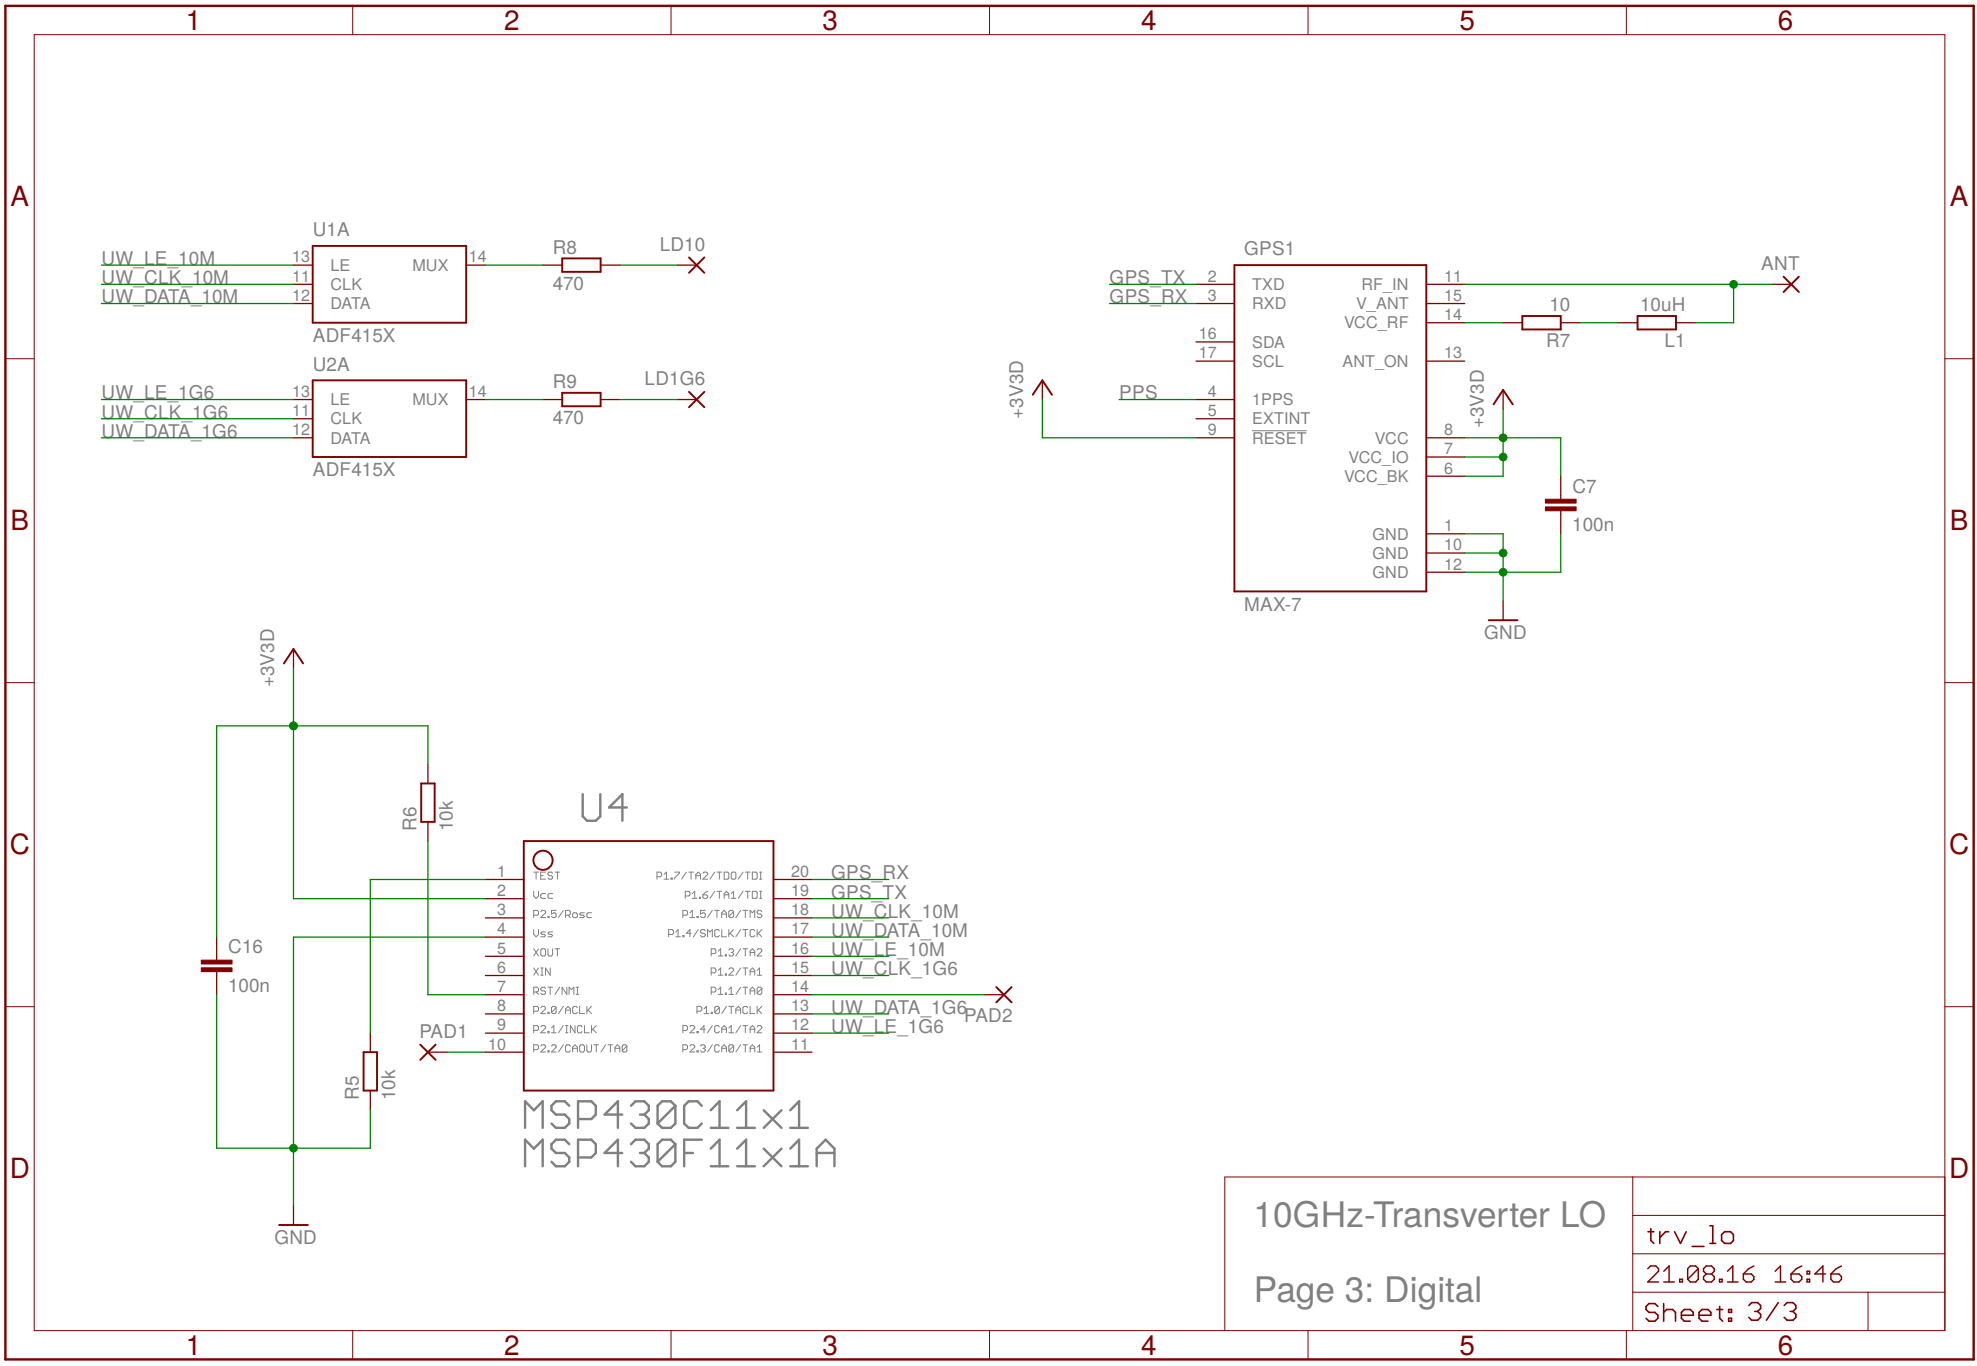

10GHz-Transverter LO

trv_lo
21.08.16 16:46
Sheet: 1/3

10GHz-Transverter LO

trv_lo	
21.08.16 16:46	
Sheet: 2/3	

10GHz-Transverter LO	
trv_lo	
21.08.16 16:46	
Sheet: 3/3	